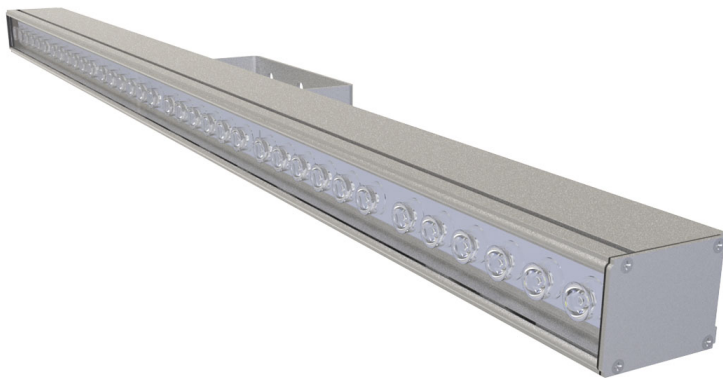

LAD LED LINE-120-60S

Модель / Артикул	LAD LED LINE-120-60S
Световой поток*, Лм	8046
Угол излучения	120*
Энергопотребление, Вт	60
Цветовая температура**, К	5000K
Индекс цветопередачи***	Ra 70
Коэффициент мощности	0.95
Номинальное напряжение питания****, В	AC230
Влаго и пылезащита	IP66
Вид климатического исполнения	УХЛ1
Класс защиты от поражения эл. током	I
Диапазон рабочих температур	-65°C ... +50°C
Тип крепления	Люра
Габаритные размеры светильника*****, мм	970 x 48 x 147
Гарантийный срок	5 лет