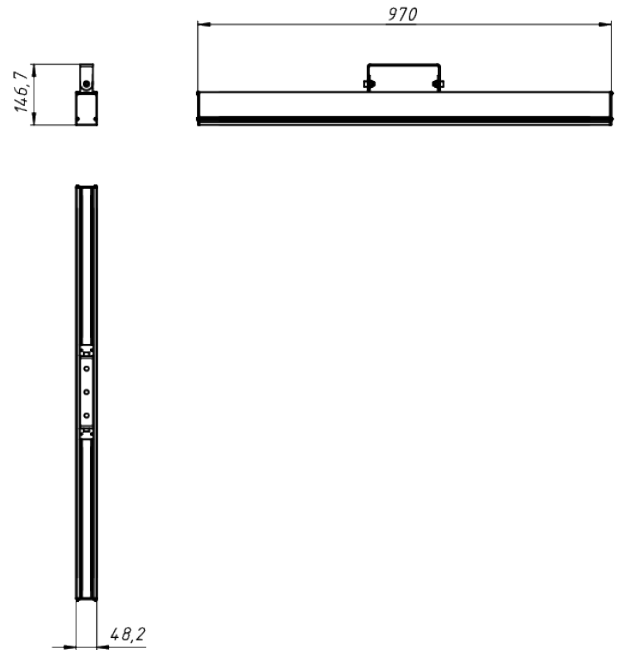

LAD LED LINE-120-60S

Модель / Артикул	LAD LED LINE-120-60S
Световой поток*, Лм	8046
Угол излучения	120*
Энергопотребление, Вт	60
Цветовая температура**, К	5000K
Индекс цветопередачи***	Ra 70
Коэффициент мощности	0.95
Номинальное напряжение питания****, В	AC230
Влаго и пылезащита	IP66
Вид климатического исполнения	УХЛ1
Класс защиты от поражения эл. током	I
Диапазон рабочих температур	-65°C ... +50°C
Тип крепления	Люра
Габаритные размеры светильника*****, мм	970 x 48 x 147
Гарантийный срок	5 лет